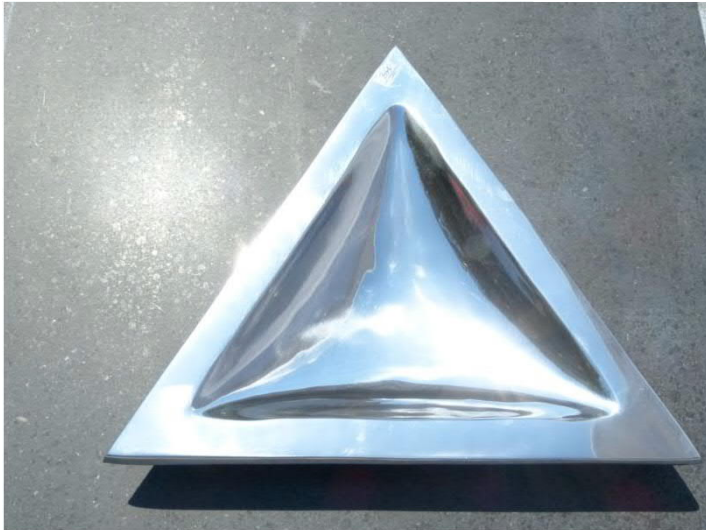

Schaal rechthoek

	Lengte	Breedte
Small	ca. 51 cm	ca. 23 cm
Large	ca. 60 cm	ca. 25 cm

Schaal 'Anvil'

	Lengte	Breedte
Medium	ca. 59 cm	ca. 34 cm
Large	ca. 66 cm	ca. 34 cm

Schaal vierkant

	Lengte	Breedte
Small	ca. 30 cm	ca. 30 cm
Medium	ca. 38 cm	ca. 38 cm
Large	ca. 50 cm	ca. 50 cm

Schaal 'Triangle'

Lengte ca. 50 cm
Hoogte ca. 6 cm

Schaal rond

Diameter ca. 45 cm
Hoogte ca. 12 cm

Bootschaal

	Hoogte	Breedte	Lengte
Medium	ca. 7 cm	ca. 11 cm	ca. 65 cm

Hanger 'Ster'

Hoogte ca. 9.5 cm
Breedte ca. 10 cm