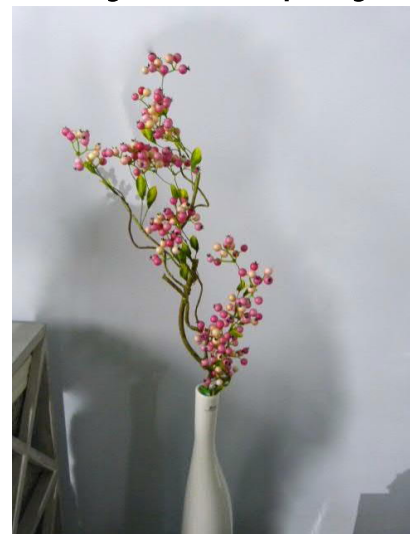

Alu deco bol

	Diameter
Small	ca. 10 cm
Medium	ca. 16 cm
Large	ca. 18 cm

Decoball 'Natural'

	Diameter
Small	ca. 14 cm
Medium	ca. 17 cm
Large	ca. 22 cm

Druivenrank XL - grijs

Sheephorn polished

Lengte min. 20 cm

Giant shell polished

Lengte ca. 15 cm
Diameter ca. 6 cm

Cowhorn polished

Lengte ca. 40-49cm

Gras/wortel

Lengte min. 90 cm

Wortelhangplant

Lengte ca. 65 cm

Senecio hanger

Small Lengte ca. 34 cm
Medium Lengte ca. 65 cm

Berry Vine Spray

Lengte ca. 90 cm

Lelie

Lengte min. 74 cm

Magnolia wit

Lengte ca. 100 cm