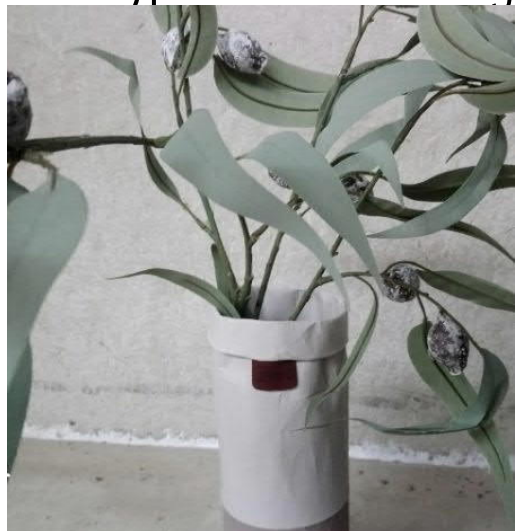

Hertshoornvaren

Lengte
Medium 42 cm
Large ca. 62 cm

Pinula bush

Lengte ca. 85 cm

Eucalyptus boomerang

Lengte ca. 100 cm

Bedrijfsnaam : Breagle Home & Garden
Adres : Industrieweg 12-11
3881 LB Putten
Telefoon : 06 83 05 22 98
Website : www.breaglegarden.nl
Email : info@breaglegarden.nl
KvK : 55758959
BTW nummer : NL193376751B01